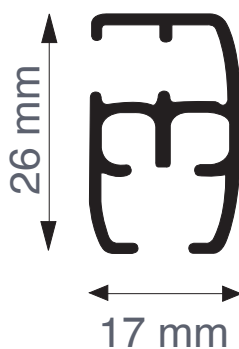

ARES - ISTRUZIONI MONTAGGIO

**BINARIO PER TENDE ARRICCIATE
INSTALLAZIONE A SOFFITTO E PARETE**

**BINARIO
IN ALLUMINIO**

**SUPPORTO
PER INSTALLAZIONE
A SOFFITTO/PARETE:**

**INSTALLAZIONE
A SOFFITTO:**

**INSTALLAZIONE
A PARETE:**