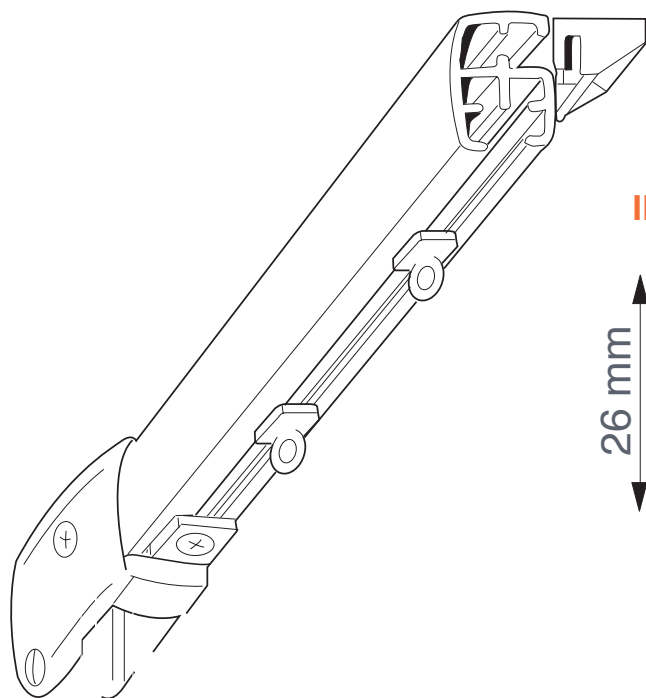

ARES - ISTRUZIONI MONTAGGIO

**BINARIO PER TENDE ARRICCIATE
INSTALLAZIONE A SOFFITTO E PARETE**

**BINARIO
IN ALLUMINIO**

**SUPPORTO
PER INSTALLAZIONE
A SOFFITTO/PARETE:**

**INSTALLAZIONE
A SOFFITTO:**

**INSTALLAZIONE
A PARETE:**